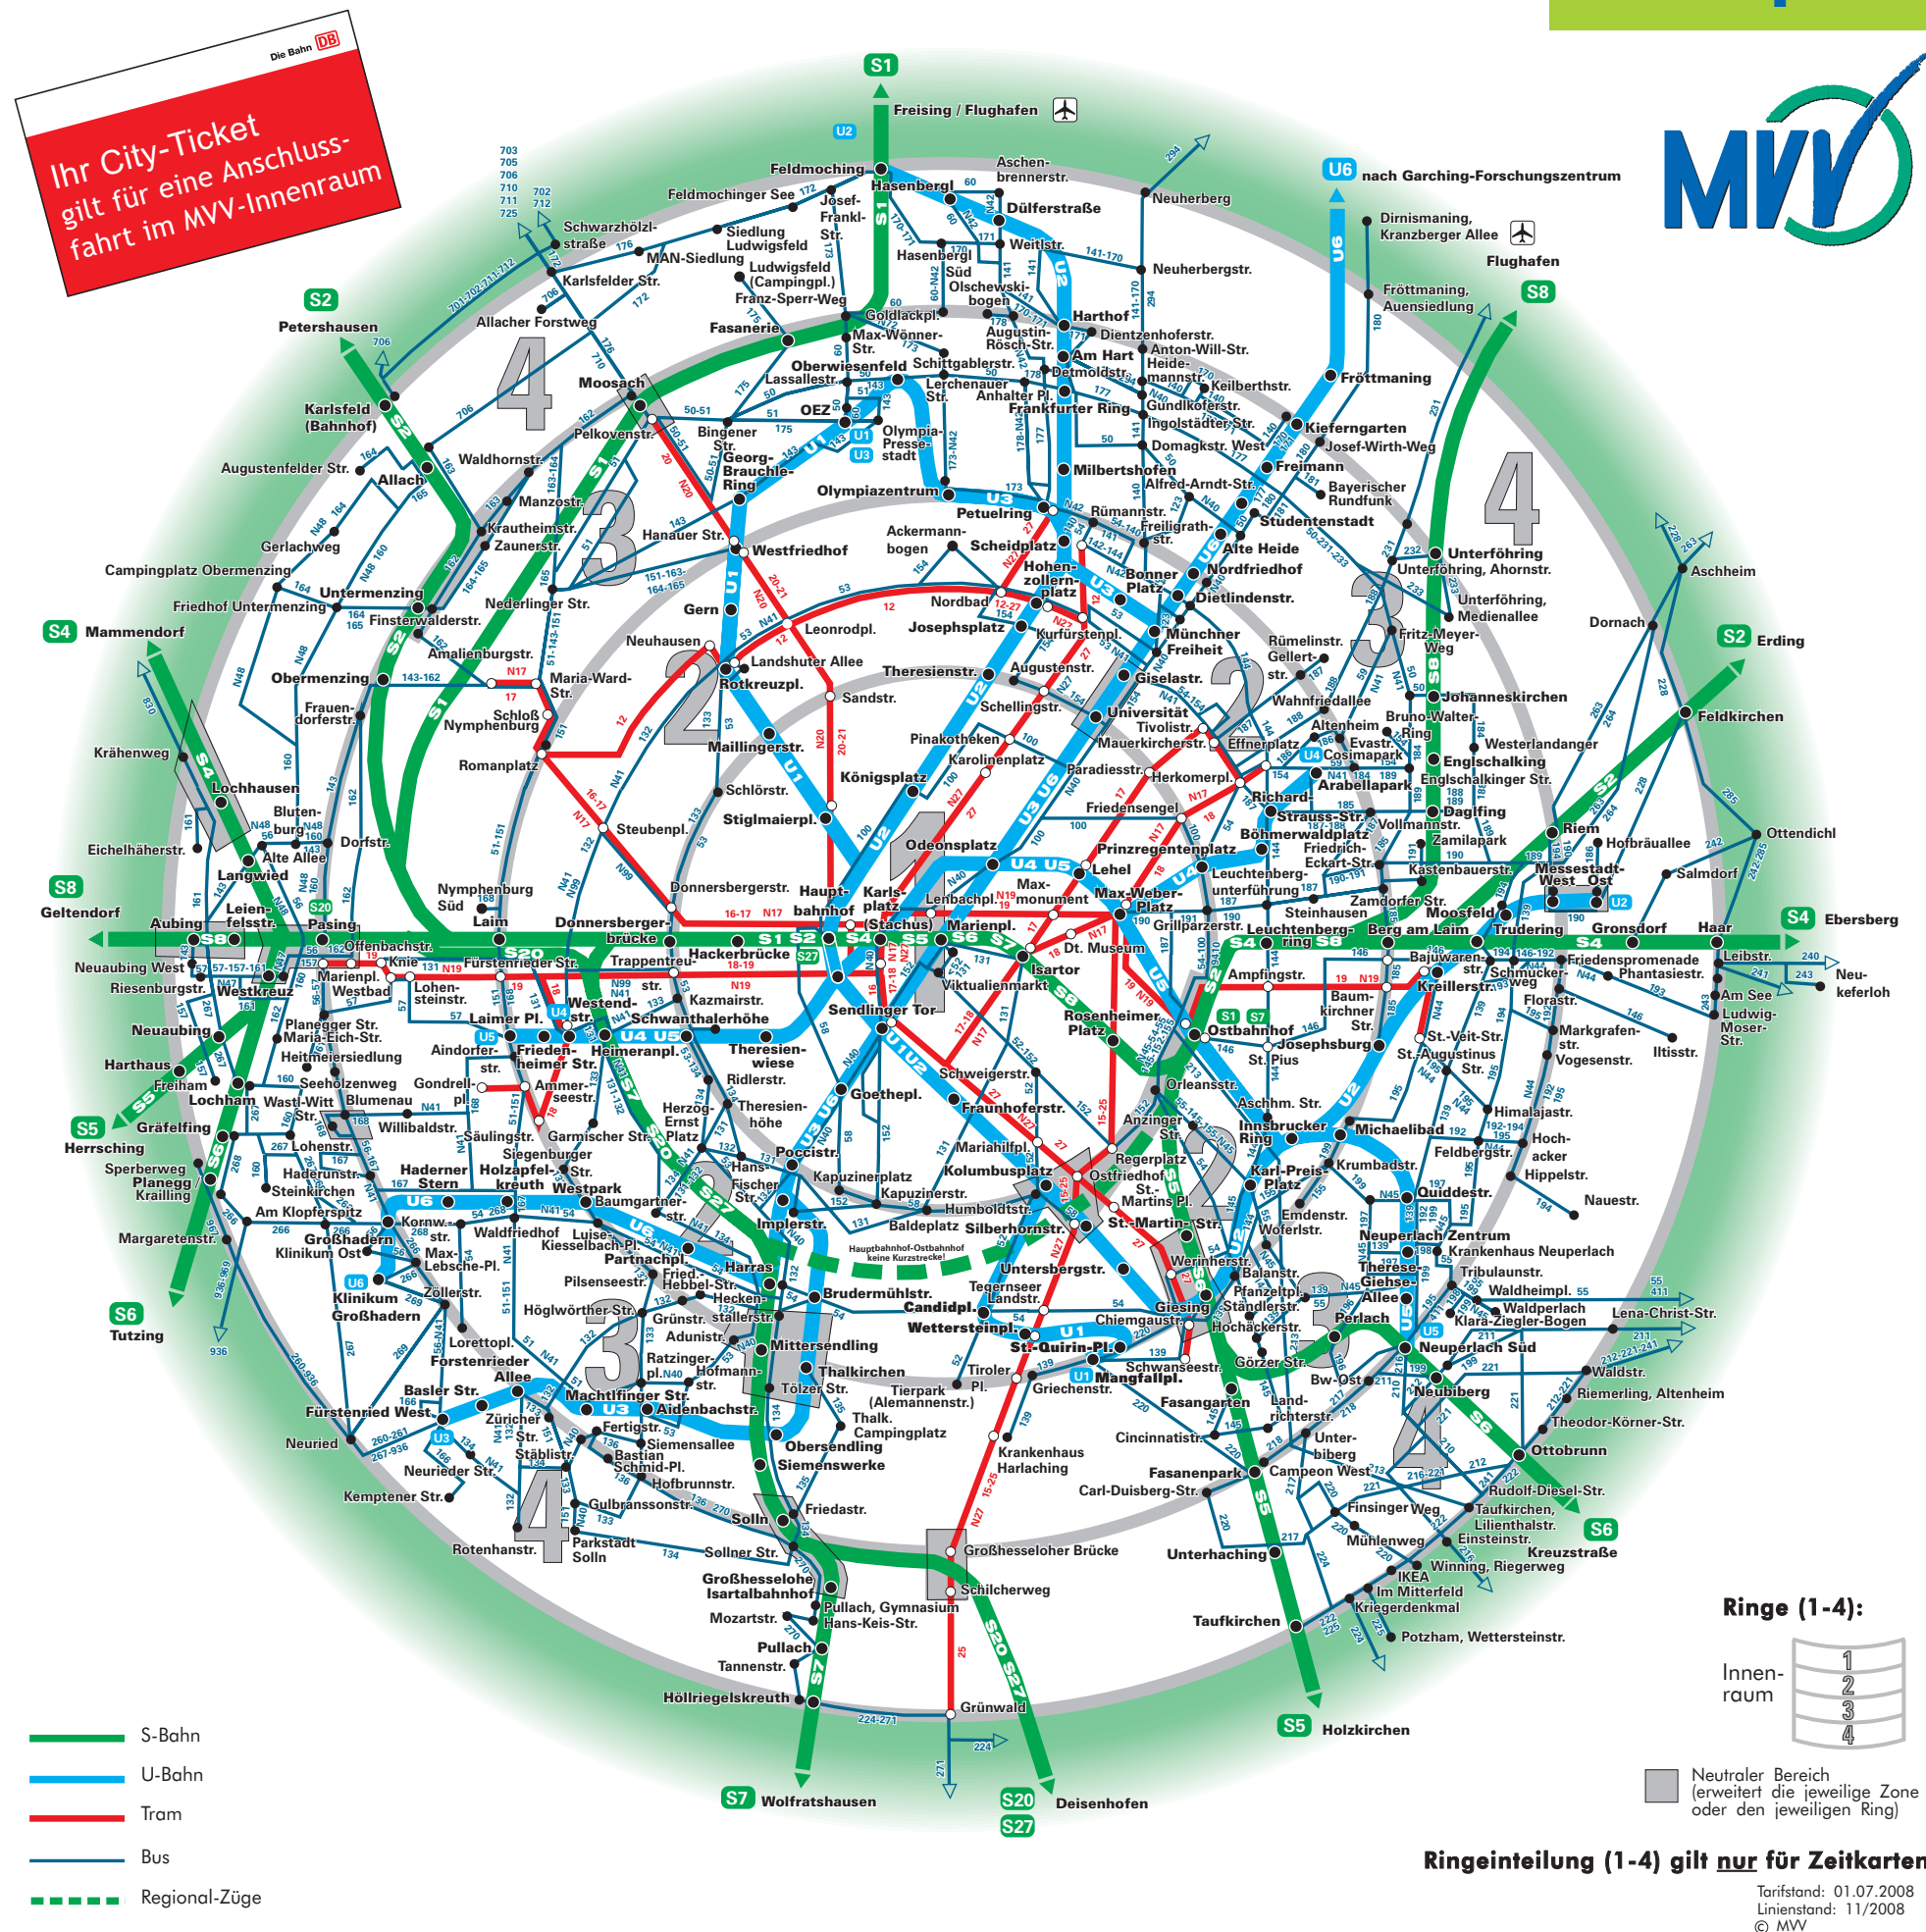

Für die Mitnahme von Fahrrädern: Die Fahrradregeln und -angebote

Mitnahme in S- und U-Bahn möglich, nicht jedoch in Trambahn und Bus (Tandems nur in S-Bahn)

Keine Mitnahme in den Hauptverkehrszeiten: Mo.-Fr. 6.00-9.00 Uhr und 16.00-18.00 Uhr, während der Schulferien nur Mo.-Fr. 6.00-9.00 Uhr

Für die Mitnahme von Fahrrädern mit mehr als 20 Zoll Reifengröße zusätzlich zu Ihrer eigenen Fahrkarte erforderlich:

Fahrrad-Tageskarte zu 2,50 € (gültig im MVV-Gesamtnetz)

DB-Fahrrad-Tageskarte Bayern zu 4,50 € (gültig in Bayern)

Kaufmöglichkeiten: MVV-Verkaufsstellen und Automaten
Fahrkarte vor Fahrtantritt entwerfen

Fahrrad im Einstiegsbereich abstellen und während der Fahrt festhalten, je Einstiegsbereich nicht mehr als zwei Fahrräder abstellen

Innenraum/München

Tarifplan

Ringinteilung (1-4) gilt nur für Zeitkarten

Tarifstand: 01.07.2008
Linienstand: 11/2008
© MVV