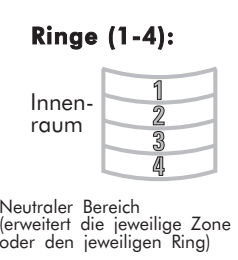

Fahrrad-Tageskarte zu 2,50 € (gültig im MVV-Gesamtnetz)

DB-Fahrrad-Tageskarte Bayern zu 4,50 € (gültig in Bayern)

Kaufmöglichkeiten: MVV-Verkaufsstellen und Automaten
Fahrkarte vor Fahrtantritt entwerfen

Fahrrad im Einstiegsbereich abstellen und während der Fahrt festhalten, je Einstiegsbereich nicht mehr als zwei Fahrräder abstellen

Innenraum/München

Tarifplan

Ringinteilung (1-4) gilt nur für Zeitkarten